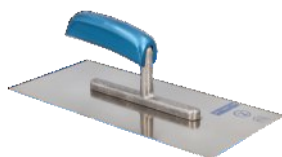

GLATTE ROSTFREIE KELLE HOBBY

ARTIKELNUMMER	LÄNGE	STK. AUF POS	STK./BOX	MBM.
PDGH_15242 (10)	280 mm x 130 mm	10	10	20